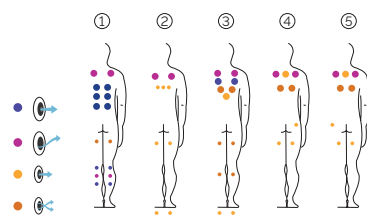

Touch5

Spectacular massage power.

CODE 75831

Idéal pour 4 personnes

4 positions

2 allongées

3 assises

Dimensions: 216 x 216 x 74 cm

Volume Eau: 1.063 litres

Poids: Vide 265 kg / Plein 1.328 kg

5 couleurs

5 massages

COULEURS ACRYLIQUE

TYPE REVÊTEMENT MEUBLE EXTÉRIEUR

AQUALIFE LINE

FR

AQUAVIA SPA

CARACTÉRISTIQUES TECHNIQUES

PRESTATIONS	
Total Points de Massage	56
Jets massage	56
Appui-tête	3
Boîtier de commande numérique	Équipement en série
Clear Water System	Équipement en série
Structure Métal	Équipement en série
Base ABS	Équipement en série
Energy Saving Cover	Équipement en série
EcoSpa	Option
Nordic Insulation System	Option
FINITIONS	
2 ampoules LED	Option
1 ampoule LED	Inclus
Bluetooth Audio	Option
Buses en acier inoxydable	Équipement en série
*Touch panel programmable WiFi	Option
Sans habillage	Option
POMPES DE MASSAGE	
Massage d'eau	2 x 1800 W / 2,5 CV
FILTRATION ET CHAUFFAGE	
Pompe de recirculation	200 W
Chauffage d'eau	3.000 W
Type de filtre	Cartouche
COURANT ÉLECTRIQUE	
Puissance maximale to 230 V (LOW/AMP)	3.800W / 16,52 A
Tension	230 V / 400 V III

PRESTATIONS

PRESTATIONS OPTIONNELLES

*Pour intégrer l'option Touch Panel Programmable Wifi, le spa doit intégrer le Nordic Insulation System ou EcoSpa et inclure l'option de 2 spots LED.

Dans le cadre de notre politique d'améliorations constantes, nous nous réservons le droit de modifier/d'amender nos spécifications n'importe quand et sans aucun préavis.