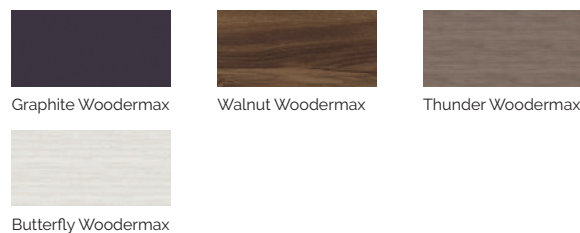

Volume Eau: 1.063 litres

Poids: Vide 265 kg / Plein 1.328 kg

5 couleurs

5 massages

COULEURS ACRYLIQUE

TYPE REVÊTEMENT MEUBLE EXTÉRIEUR

AQUALIFE LINE

FR