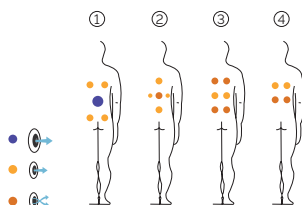

Poids: Vide 257 kg / Plein 777 kg

1 couleurs

4 massages

COULEURS ACRYLIQUE

White

TYPE REVÊTEMENT MEUBLE EXTÉRIEUR

Graphite Woodermax

Walnut Woodermax

Thunder Woodermax

Butterfly Woodermax

PRESTATIONS

PRESTATIONS OPTIONNELLES

AQUAVIA SPA

FR

CARACTÉRISTIQUES TECHNIQUES

PRESTATIONS	
Jets massage	20
Appui-tête	2
Touch Panel	Équipement en série
Ultraviolet Treatment UV	Équipement en série
Structure Métal	Équipement en série
ABS base	Équipement en série
Prime Tex Cover	Équipement en série
EcoSpa	Option
Nordic Insulation System	Option
FINITIONS	
Colour Sense	2 LED
Buses en acier inoxydable	Équipement en série
Sans habillage	Option
POMPES DE MASSAGE	
Massage d'eau	1850W / 2,5 CV
FILTRATION ET CHAUFFAGE	
Pompe de recirculation	200 W
Chauffage d'eau	3.000 W
Type de filtre	Cartouche
COURANT ÉLECTRIQUE	
Puissance maximale to 230 V (LOW/AMP)	3.400 W / 14,6 A
Tension	230 V / 400 V III