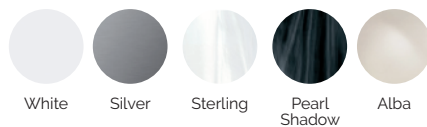

Poids: Vide 260 kg / Plein 920 kg

5 couleurs

5 massages

COULEURS ACRYLIQUE

PRESTATIONS

METALLIC
Structure

BCN
DESIGN

reiox
IMPACTSYSTEM