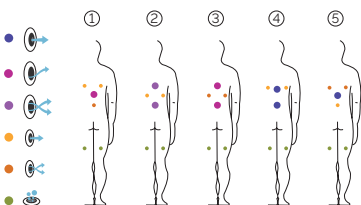

Round 2

Une expérience incomparable.

CODE 49859

Idéal pour 3 personnes

5 positions

5 assises

Dimensions: ø 205 x 90 cm

Volume Eau: 680 litres

Poids: Vide 260 kg / Plein 920 kg

5 couleurs

5 massages

COULEURS ACRYLIQUE

PRESTATIONS

METALLIC
Structure

BCN
DESIGN

reiox
IMPACTSYSTEM

BUILT-IN LINE

FR

AQUAVIA SPA

CARACTÉRISTIQUES TECHNIQUES

PRESTATIONS	
Total Points de Massage	30
Jets massage	20
Buse air	10
Cascades Eau	Non disponible
Sources Eau	Non disponible
Jets / Buses en acier inoxydable	Équipement en série
Appui-tête	Non disponible
Touch Panel	Équipement en série
Structure Métal	Équipement en série
Chromothérapie Ampoule LED	1 LED
Energy Saving Cover	Option
EcoSpa	Non disponible
ÉQUIPEMENT EXTERNE RECOMMANDÉ	
Kit Compact	Kit Digital
ÉQUIPEMENT	
Filtre	Ø 500
Pompe de filtration	0,6 KW
Pompes de massage	1,8 KW
Blower	0,9 KW
Réchauffeur électrique	3 KW
Ozonateur	Option
INSTALLATION	
Puissance maximale (LA) (W)	3.600 W
Puissance maximale (LA) (A)	15,7 A
Tension	230 / 400 V III