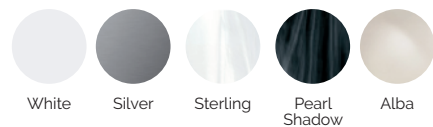

Volume Eau: 980 litres

Poids: Vide 330 kg / Plein 1.310 kg

5 couleurs

6 massages

COULEURS ACRYLIQUE

PRESTATIONS

METALLIC
STRUCTURE

BCN
DESIGN