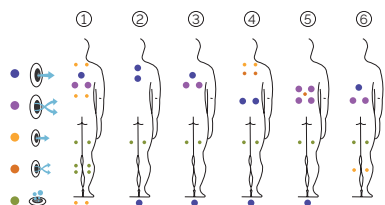

Mallorca

L'hydromassage qui vous va à merveille.

CODE 78768

Idéal pour 4 personnes

6 positions

1 allongée

5 assises

Dimensions: 216 x 216 x 90 cm

Volume Eau: 980 litres

Poids: Vide 330 kg / Plein 1.310 kg

5 couleurs

6 massages

COULEURS ACRYLIQUE

PRESTATIONS

METALLIC
STRUCTURE

BCN
DESIGN

reiox
IMPACTSYSTEM

BUILT-IN LINE

FR

AQUAVIA SPA

CARACTÉRISTIQUES TECHNIQUES

PRESTATIONS	
Total Points de Massage	44
Jets massage	28
Buse air	16
Cascades Eau	Non disponible
Sources Eau	Non disponible
Jets / Buses en acier inoxydable	Équipement en série
Appui-tête	3
Touch Panel	Équipement en série
Structure Métal	Équipement en série
Chromothérapie Ampoule LED	1 LED
Energy Saving Cover	Option
EcoSpa	Non disponible
ÉQUIPEMENT EXTERNE RECOMMANDÉ	
Kit Compact	Kit Digital
ÉQUIPEMENT	
Filtre	Ø 500
Pompe de filtration	0,6 KW
Pompes de massage	1,8 KW
Blower	0,9 KW
Réchauffeur électrique	3 KW
Ozonateur	Option
INSTALLATION	
Puissance maximale (LA) (W)	3.600 W
Puissance maximale (LA) (A)	15,7 A
Tension	230 / 400 V III