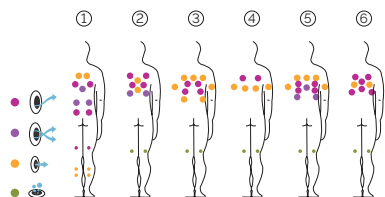

Soft

L'évolution dans sa forme la plus pure.

CODE 70523

Idéal pour 4 personnes

6 positions

1 allongées

5 assises

Dimensions: 216 x 216 x 90 cm

Volume Eau: 980 litres

Poids: Vide 330 kg / Plein 1.310 kg

5 couleurs

6 massages

COULEURS ACRYLIQUE

TYPE REVÊTEMENT MEUBLE EXTÉRIEUR

PREMIUM LINE

FR

AQUAVIA SPA

CARACTÉRISTIQUES TECHNIQUES

PRESTATIONS	
Total Points de Massage	71
Jets massage	60
Buse air	10
Cascades Eau	1
Sources Eau	2
Appui-tête	3
Touch Panel	Équipement en série
Ultraviolet Treatment UV	Équipement en série
Structure Métal	Équipement en série
Base ABS	Équipement en série
Prime Tex Cover	Équipement en série
EcoSpa	Option
Nordic Insulation System	Option
Blue Connect Plus	Option
FINITIONS	
Colour Sense	5 LED + Accessoires éclairés
Surround Bluetooth Audio	Option
Jets / Buses en acier inoxydable	Équipement en série
Barre Inoxydable	Équipement en série
Aromatherapy	Équipement en série
Wifi Spa Control	Option
Sans habillage	Option
POMPES DE MASSAGE	
Massage d'eau	2 x 1.800 W / 2,5 CV
Relax Impact Pump	1.150 W
FILTRATION ET CHAUFFAGE	
Pompe de recirculation	200 W
Chauffage d'eau	3.000 W
Type de filtre	Cartouche
High Performance Water Care	Équipement en série
COURANT ÉLECTRIQUE	
Puissance maximale to 230 V (LOW/AMP)	5.100 W / 22,2 A
Tension	230 V / 400 V III