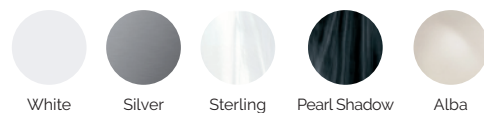

# Essence

Luxe et élégance personnalisée.

CODE 70515

Idéal pour 4 personnes

5 positions

2 allongées

3 assises

Dimensions: 216 x 216 x 90 cm

## COULEURS ACRYLIQUE