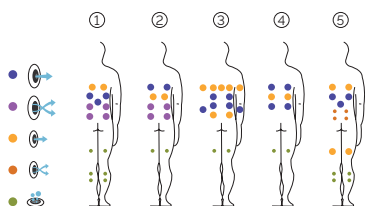

# Essence

Luxe et élégance personnalisée.

CODE 70515

Idéal pour 4 personnes

5 positions

2 allongées

3 assises

Dimensions: 216 x 216 x 90 cm

Volume Eau: 930 litres

Poids: Vide 327 kg / Plein 1257 kg

5 couleurs

4 massages