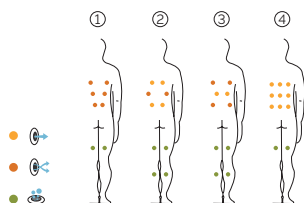

4 assises

Dimensions: 198 x 198 x 76 cm

Volume Eau: 975 litres

Poids: Vide 220 kg / Plein 1195 kg

1 couleurs

4 massages

② ③

COULEURS ACRYLIQUE