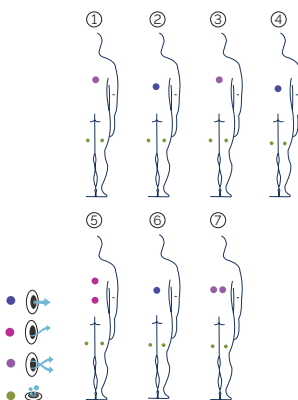

# Hydra

L'hydromassage sans fin.

CODE 73588

13 positions

13 assises

Dimensions: 365 x 280 cm

Volume Eau: 2.490 litres

Poids: Vide 373 kg / Plein 2.863 kg

2 couleurs

7 massages

## COULEURS ACRYLIQUE

White

Sterling