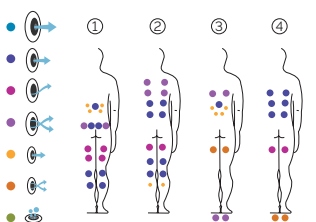

Fitness Spa

Tout-en-un.

CODE 67203

4 positions

1 allongées

2 assises

1 verticale

Dimensions: 400 × 230 × 138 cm

Volume Eau: 6.000 litres

Poids: Vide 1.150 kg / Plein: 7.150 kg

2 couleurs

4 massages