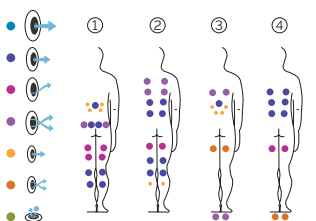

2 assises

1 verticale

Dimensions: 400 × 230 × 138 cm

Volume Eau: 6.000 litres

Poids: Vide 1.150 kg / Plein: 7.150 kg

2 couleurs

4 massages