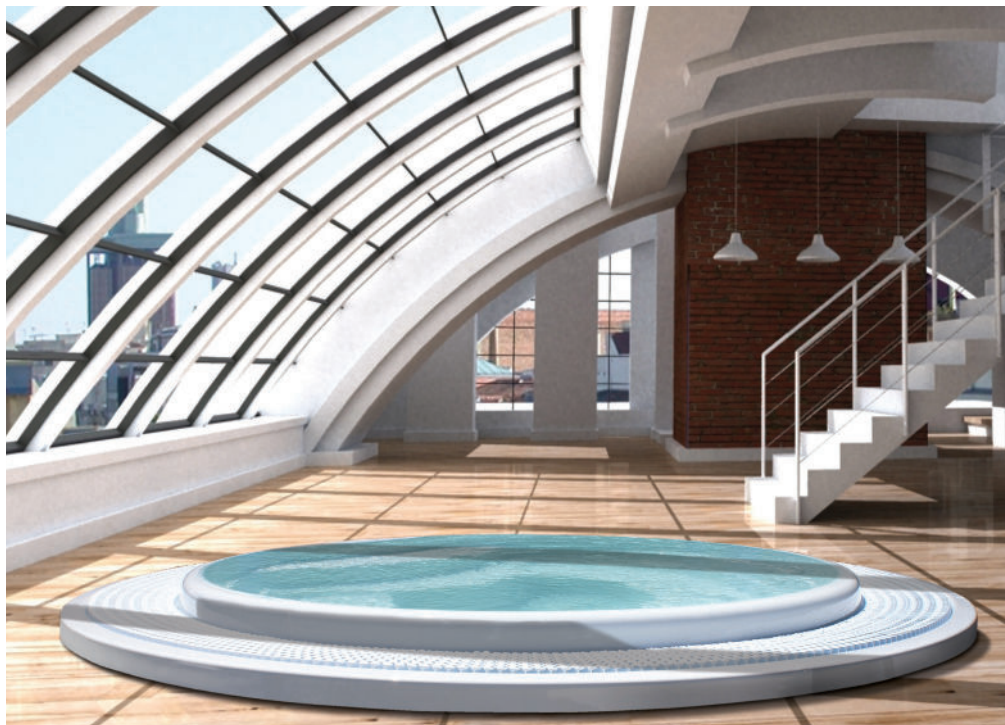

Capri

Un spa circulaire de qualité.

CODE 45215

5 positions

5 assises

Dimensions: ø230 cm

Volume Eau: 1120 litres

Poids: Vide 175 kg / Vide 1.295 kg

4 couleurs

5 massages

COULEURS ACRYLIQUE

White

Sterling

Pearl Shadow

Alba

PRESTATIONS

METALLIC
STRUCTURE

BCN
DESIGN

reloxx
IMPACTSYSTEM

PROFESSIONAL LINE

FR

AQUAVIA SPA

CARACTÉRISTIQUES TECHNIQUES

PRESTATIONS

Total Points de Massage	18
Jets massage	8
Buse air	10
Buses en acier inoxydable	Option
Appui-tête	Non disponible
Grille en bois	Non disponible
Poussoir Piezo-Électrique	2
Structure Métal	Équipement en série
Projecteur LED Blanc	Équipement en série
Chromothérapie Ampoule LED	Option
Couverture isotherme	Option

ÉQUIPEMENT EXTERNE RECOMMANDÉ

Réservoir de Compensation	1000 l
Kit Compact	Kit 75

ÉQUIPEMENT

Filtre	Ø 650
Pompe de filtration	0,82 KW
Pompes de massage	1,4 KW
Blower	1,3 KW
Réchauffeur électrique	6 KW
Ozonateur	Option
Poussoirs / Contrôle	Piezo-Électrique.

INSTALLATION

Puissance maximale (LOW AMP) (W)	9.540 W
Puissance maximale (LOW AMP) (A)	15,3 A
Tension	400 V III

Dans le cadre de notre politique d'améliorations constantes, nous réservons le droit de modifier/d'amender nos spécifications n'importe quand et sans aucun préavis.