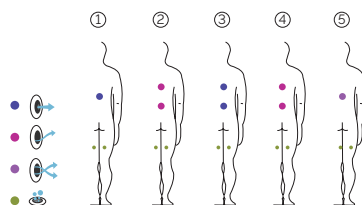

Capri

Un spa circulaire de qualité.

CODE 45215

5 positions

5 assises

Dimensions: ø230 cm

Volume Eau: 1120 litres

Poids: Vide 175 kg / Vide 1.295 kg

4 couleurs

5 massages

COULEURS ACRYLIQUE

White

Sterling

Pearl Shadow

Alba

PRESTATIONS