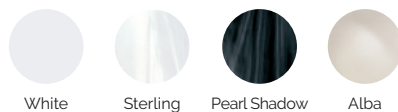

4 couleurs

5 massages

COULEURS ACRYLIQUE

White

Sterling

Pearl Shadow

Alba

PRESTATIONS