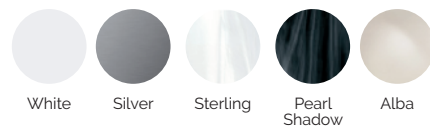

Volume Eau: 1610 litres

Poids: Vide 378 kg / Plein 1988 kg

5 couleurs

5 massages

COULEURS ACRYLIQUE

PRESTATIONS

METALLIC
Structure

BCN
DESIGN