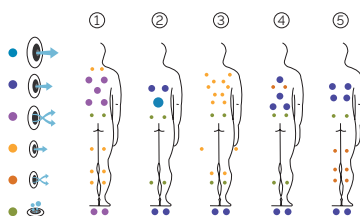

Aqua8

Un spa XXL très performant.

CODE 49722

Idéal pour 5 personnes

5 positions

2 allongées

3 assises

Dimensions: 233 x 233 x 91 cm

Volume Eau: 1610 litres

Poids: Vide 378 kg / Plein 1988 kg

5 couleurs

5 massages

COULEURS ACRYLIQUE

PRESTATIONS

METALLIC
Structure

BCN
DESIGN

reiox
IMPACTSYSTEM

BUILT-IN LINE

FR

AQUAVIA SPA

CARACTÉRISTIQUES TECHNIQUES

PRESTATIONS	
Total Points de Massage	72
Jets massage	56
Buse air	16
Cascades Eau	Non disponible
Sources Eau	Non disponible
Jets / Buses en acier inoxydable	Équipement en série
Appui-tête	3
Touch Panel	Équipement en série
Structure Métal	Équipement en série
Chromothérapie Ampoule LED	1 LED
Energy Saving Cover	Option
EcoSpa	Non disponible
ÉQUIPEMENT EXTERNE RECOMMANDÉ	
Kit Compact	Kit Digital 2
ÉQUIPEMENT	
Filtre	Ø 500
Pompe de filtration	0,6 KW
Pompes de massage	2,2 KW x 2
Blower	0,9 KW
Réchauffeur électrique	3 KW
Ozonateur	Option
INSTALLATION	
Puissance maximale (LA) (W)	5.900 W
Puissance maximale (LA) (A)	25,7 A
Tension	230 / 400 V III