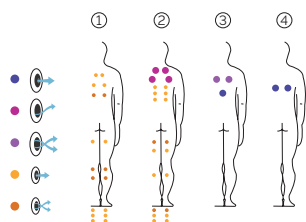

Amazon

De la nage à la détente, sans sortir de l'eau.

CODE 64414

4 positions

2 allongées

2 assises

Dimensions: 500 x 230 x 138 cm

Volume Eau: 8.500 litres

Poids: Vide 1.150 kg / Plein: 7.150 kg

2 couleurs

4 massages

ACOULEURS ACRYLIQUE

White

Sterling