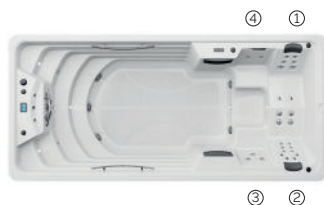

Amazon

De la nage à la détente, sans sortir de l'eau.

CODE 64414

4 positions

2 allongées

2 assises

Dimensions: 500 x 230 x 138 cm

Volume Eau: 8.500 litres

Poids: Vide 1.150 kg / Plein: 7.150 kg

2 couleurs

4 massages

ACOULEURS ACRYLIQUE

White

Sterling