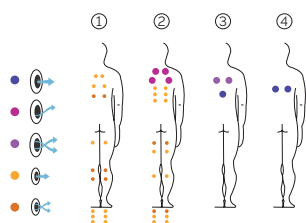

2 assises

Dimensions: 500 x 230 x 138 cm

Volume Eau: 8.500 litres

Poids: Vide 1.150 kg / Plein: 7.150 kg

2 couleurs

4 massages

ACOULEURS ACRYLIQUE

White

Sterling

KIT COMPACT 64972

PRESTATIONS

PRESTATIONS OPTIONNELLES

CARACTÉRISTIQUES TECHNIQUES

PRESTATIONS	
Total Points de Massage	28
Jets massage	27
Buse air	Non disponible
Cascades Eau	1
Sources Eau	3
Débit maximal jets à contrecourant	120 m³/h
Appui-tête	2
Touch Panel	Principal + Aux
Ultraviolet Treatment UV	Équipement en série
Structure Métal	Équipement en série
Base ABS	Non disponible
Energy Saving Cover	Équipement en série
EcoSpa	Option
Blue Connect Plus	Option
KIT Rameur	Non disponible
FINISHES	
Colour Sense	5 LED + accessoires éclairés
Pure Line Lighting	Non disponible
Surround Bluetooth Audio	Option
Jets / Stainless Steel Nozzles	Équipement en série
Stainless steel handrail	3 (interior)
Wifi Spa Control	Option
ÉQUIPEMENT EXTERNE RECOMMANDÉ	
Kit Compact	64972
ÉQUIPEMENT	
Filtere	Ø 500
Pompe de filtration	0,6 KW
Pompes de massage	3 x 2,2 KW / 3CV
Réchauffeur électrique	3 KW
Ozonateur	Équipement en série
INSTALLATION	
Puissance maximale (LA) (W)	7.352 W
Puissance maximale (LA) (A)	31,9 A
Tension	230V F+N

La **zone de baignade** dispose de larges escaliers de chaque côté du spa, ainsi que 3 barres en inox pour une plus grande facilité d'accès.

Un courant d'eau, généré par 5 turbojets permettra de nager à contre-courant et de se maintenir en forme.